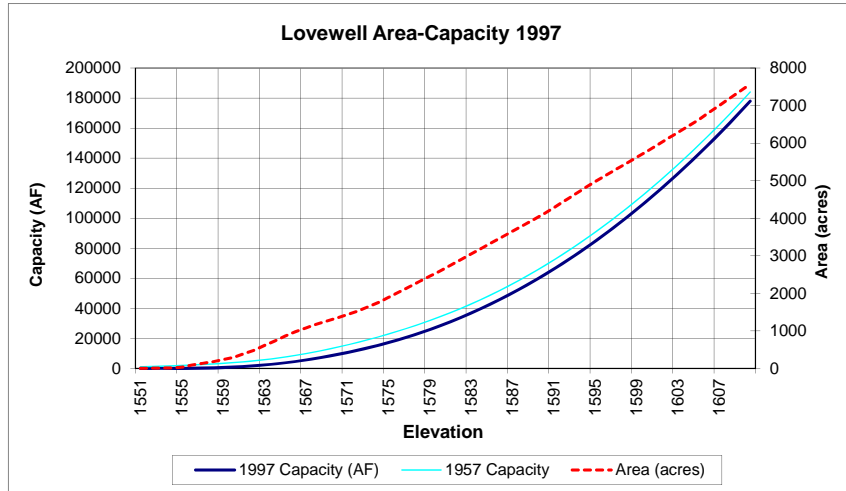

<<Lovewell_Area_Capacity_table_97.xls>>

Spreadsheet name Lovewell_Area_Capacity_table_97.xls

Created January 2003
Author: David Barfield

Notes Elev_Cap and Elev_Area pages are from the Bureau of Reclamation
EAC_table was created by David Barfield from the Bureau data

Lovewell based on 1997 data

Elevation	Capacity	Area
1551	1	2
1552	5	6
1553	13	9
1554	23	12
1555	46	34
1556	108	90
1557	220	134
1558	375	177
1559	582	235
1560	846	293
1561	1187	389
1562	1625	486
1563	2172	610
1564	2844	733
1565	3642	864
1566	4563	978
1567	5590	1077
1568	6716	1175
1569	7933	1258
1570	9233	1342
1571	10619	1432
1572	12096	1522
1573	13676	1638
1574	15372	1753
1575	17194	1892
1576	19155	2029
1577	21256	2172
1578	23500	2316
1579	25885	2455
1580	28410	2594
1581	31080	2746
1582	33901	2897
1583	36873	3048
1584	39996	3199
1585	43271	3350
1586	46697	3502
1587	50274	3654
1588	54004	3805
1589	57885	3957
1590	61918	4109
1591	66114	4282
1592	70483	4456
1593	75025	4629
1594	79741	4803
1595	84631	4976
1596	89687	5137
1597	94904	5298
1598	100282	5458
1599	105821	5619
1600	111521	5780
1601	117385	5948
1602	123417	6116
1603	129617	6284
1604	135985	6452
1605	142521	6620
1606	149236	6810
1607	156141	7000
1608	163236	7190
1609	170521	7380
1610	177996	7570