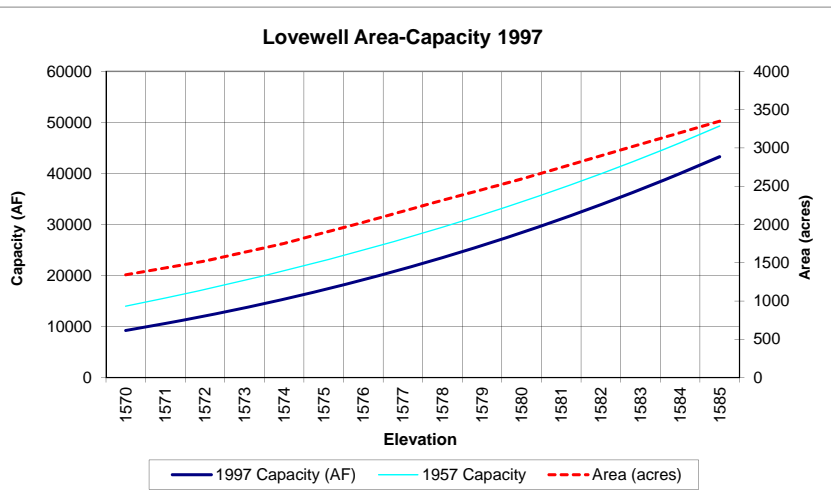

1957 data	Difference	Incrementa			
Elevation	Area	Capacity	storage	difference	above top of inactive
1551	184	1045	-1044		
1552	205	1239	-1234	-190	
1553	225	1454	-1441	-207	
1554	245	1689	-1666	-225	
1555	266	1945	-1899	-233	
1556	310	2233	-2125	-226	
1557	353	2564	-2344	-219	
1558	397	2939	-2564	-220	
1559	441	3358	-2776	-212	
1560	484	3821	-2975	-199	
1561	592	4359	-3172	-197	
1562	700	5005	-3380	-208	
1563	808	5760	-3588	-208	
1564	916	6620	-3776	-188	
1565	1023	7590	-3948	-172	
1566	1127	8665	-4102	-154	
1567	1231	9845	-4255	-153	
1568	1334	11130	-4414	-159	
1569	1438	12510	-4577	-163	
1570	1542	14000	-4767	-190	
1571	1637	15590	-4971	-204	-204
1572	1733	17280	-5184	-213	-417
1573	1829	19060	-5384	-200	-617
1574	1924	20930	-5558	-174	-791
1575	2020	22910	-5716	-158	-949
1576	2134	24980	-5825	-109	-1058
1577	2249	27180	-5924	-99	-1157
1578	2363	29480	-5980	-56	-1213
1579	2477	31900	-6015	-35	-1248
1580	2592	34440	-6030	-15	-1263
1581	2743	37100	-6020	10	-1253
1582	2895	39920	-6019	1	-1252
1583	3047	42890	-6017	2	-1250
1584	3199	46020	-6024	-7	-1257
1585	3350	49290	-6019	5	-1252
1586	3502	52720	-6023	-4	-1256
1587	3654	56300	-6026	-3	-1259
1588	3806	60030	-6026	0	-1259
1589	3958	63910	-6025	1	-1258
1590	4109	67940	-6022	3	-1255
1591	4283	72410	-6296	-274	
1592	4456	76510	-6027	269	
1593	4629	81050	-6025	2	
1594	4803	85760	-6019	6	
1595	4976	90650	-6019	0	
1596	5135	95710	-6023	-4	
1597	5300	100930	-6026	-3	
1598	5460	106310	-6028	-2	
1599	5620	111840	-6019	9	
1600	5780	117540	-6019	0	
1601	5945	123410	-6025	-6	
1602	6115	129440	-6023	2	
1603	6285	135640	-6023	0	
1604	6450	142000	-6015	8	
1605	6620	148540	-6019	-4	
1606	6810	155250	-6014	5	
1607	7000	162160	-6019	-5	
1608	7190	169250	-6014	5	
1609	7380	176530	-6009	5	
1610	7570	184010	-6014	-5